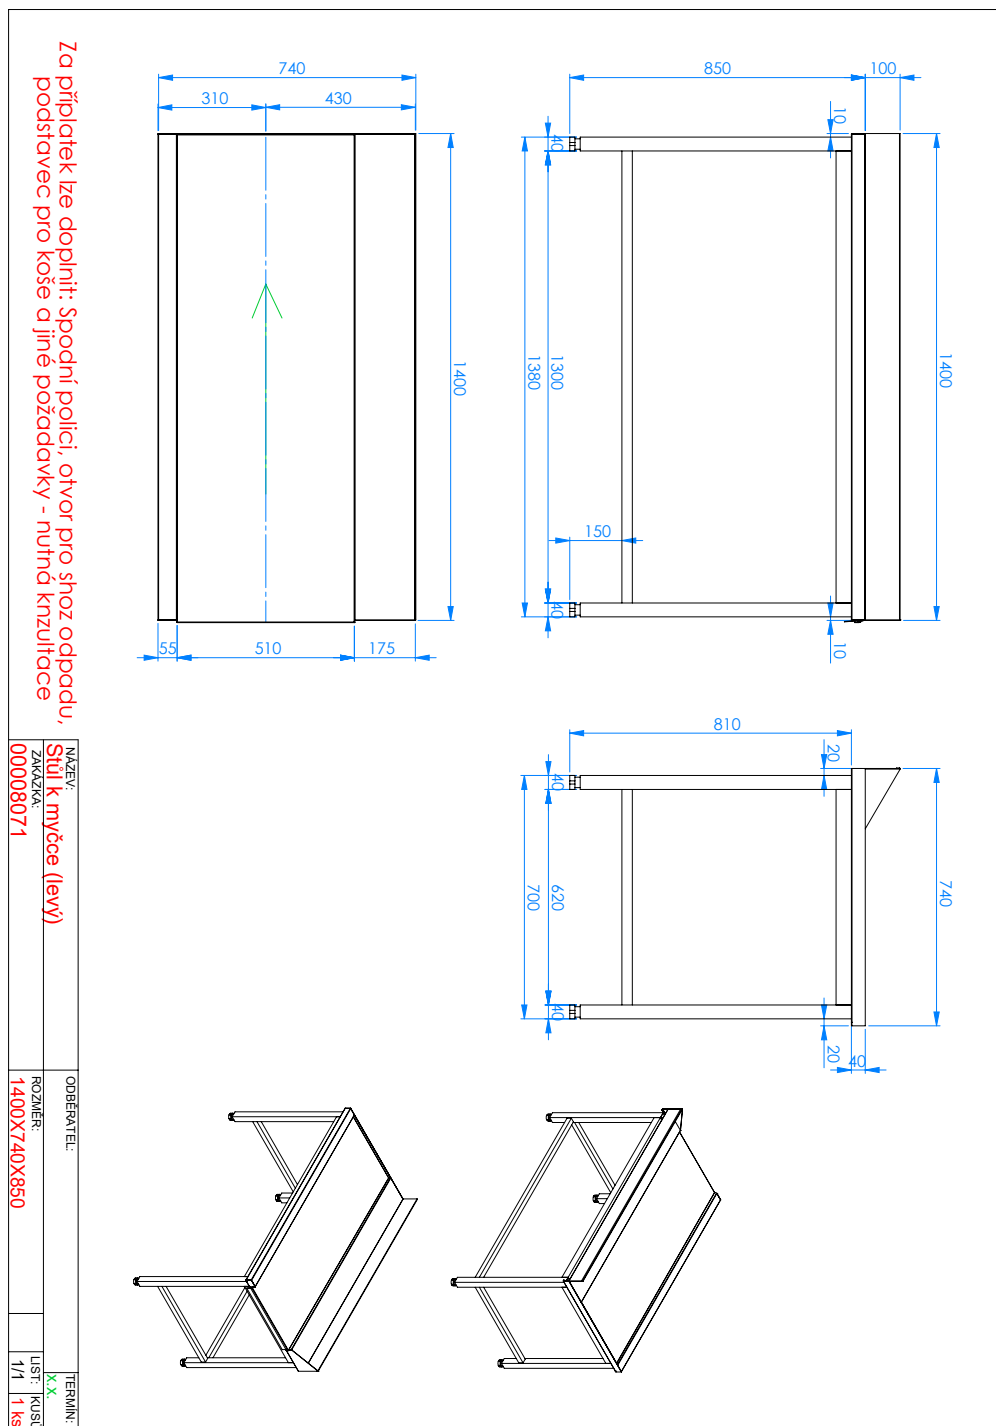

## Table exit 140x75x85 left

|              |                                  |             |
|--------------|----------------------------------|-------------|
| <b>Model</b> | <b>SAP Code</b>                  | 00008071    |
| CTS 140 EL   | <b>A group of articles - web</b> | Accessories |

# Technical data sheet

Technical drawing

**3. Net Depth [mm]:**

1400

**9. Gross Weight [kg]:**

20.00

**4. Net Height [mm]:**

850

**10. Material:**

AISI 304